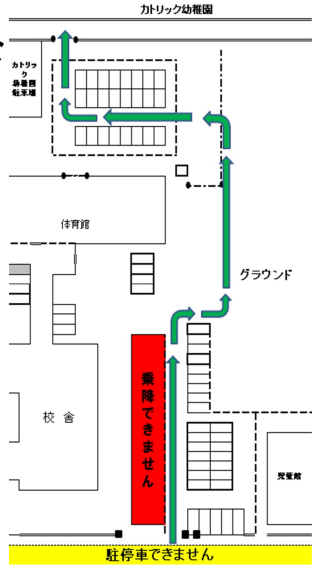

日	曜日	行事予定
1	土	
2	日	
3	月	委員会 学校司書来校 PTA役員選考委員会
4	火	全校朝会 学校司書来校
5	水	B日課 フッ化物洗口 学校司書来校
6	木	B日課
7	金	ALT・コーディネーター来校
8	土	
9	日	
10	月	美化週間開始 6年生卒業式体育館練習 学校司書来校
11	火	こぐま号来校 6年生卒業式体育館練習 学校司書来校
12	水	B日課 フッ化物洗口 6年生卒業式体育館練習 学校司書来校 スクールカウンセラー来校
13	木	B日課 こぐま号来校 6年生卒業式体育館練習
14	金	ALT・コーディネーター来校 5・6年生卒業式体育館練習
15	土	
16	日	
17	月	6年生卒業式体育館練習 学校司書来校
18	火	6年生5時間授業(給食あり)
19	水	第143回卒業証書授与式 B日課3時間授業 在校生下校11:10 学校司書来校
20	木	春分の日
21	金	ALT・コーディネーター来校 学校司書来校
22	土	
23	日	
24	月	B日課4時間授業 給食なし 修了式・離任式 卒業生登校 学校司書来校
25	火	学年末休業開始
26	水	
27	木	
28	金	
29	土	
30	日	
31	月	

幌小っ子の頑張り

ピリカウインターフェスティバルGS大会2位

室蘭市民スキー大会2位

3年 S・S さん

登別市小中学生の読書感想文コンクール

入選:3年 U・R さん 入選:4年 S・S さん

全国児童画コンクール

優秀賞:1年 G・E さん 入選:2年 S・R さん

登別市小中学生書初め展

【金賞】

・3年 佐々木 美月 さん

【銀賞】

・6年 佐々木 絢美 さん

【奨励賞】

・3年 S・H さん

・3年 M・C さん

・4年 K・T さん

・4年 K・H さん

・4年 G・M さん

・5年 T・R さん

・5年 T・R さん

・6年 T・K さん

・6年 F・J さん

・6年 S・K さん

あいさつ目標：挨拶の輪を広げよう

生活目標：落ち着いた学校生活を送ろう

家に入る時刻：午後5時まで(暗くなる前に帰宅する)

※追加・変更があった場合は、学年通信またはさくら連絡網でお知らせします。